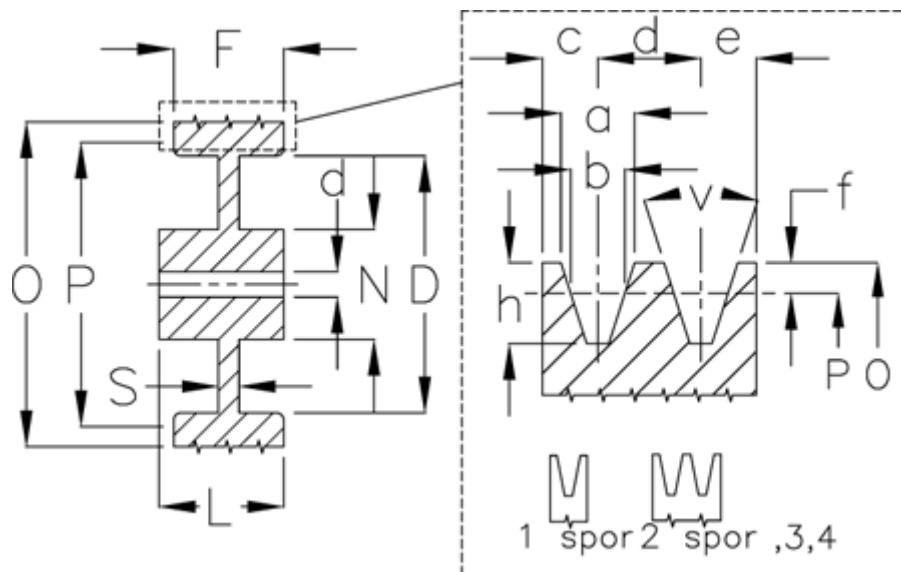

Varenummer: 60410025002
 Beskrivelse: Uboret kileremsskive A 250/2

Mål

Antal spor = 2
 D = 217
 d = 20
 F = 35.0
 L = 50
 N = 75
 O = 255.5
 P = 250

S = 12
 Type = A